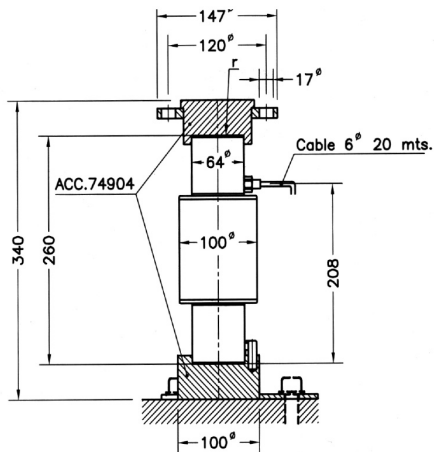

Příslušenství pro Mod 740

Accessories for Mod 740

Acc. 70902 Acc. 74903
 Acc. 74901 Acc. 74904
 Acc. 74902

Acc. 70902, 74901 – 3 : (15 – 60t)

Acc. 74904 : (100 - 300 t)

Příslušenství Accessory	Model Model	A	Příslušenství Accessory	Hmotnost Weight (kg)
74901 + 74 902 + 74 903	740 (15-20-25-30-40 t)	235	74901	3
	740 (60 t)	295	74902	3,9
			74903	9,7

Rozměry v mm. / Dimensions in mm.