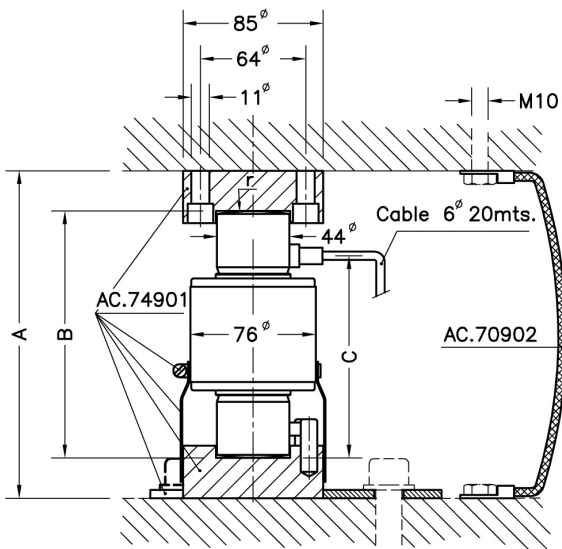

Příslušenství pro Mod 740

Accessories for Mod 740

Acc. 70902 Acc. 74903
 Acc. 74901 Acc. 74904
 Acc. 74902

Acc. 70902, 74901 – 3 : (15 – 60t)

Acc. 74904 : (100 - 300 t)

Příslušenství Accessory	Model Model	A	Příslušenství Accessory	Hmotnost Weight (kg)
74901 + 74 902 + 74 903	740 (15-20-25-30-40 t)	235	74901	3
	740 (60 t)	295	74902	3,9
			74903	9,7

Rozměry v mm. / Dimensions in mm.