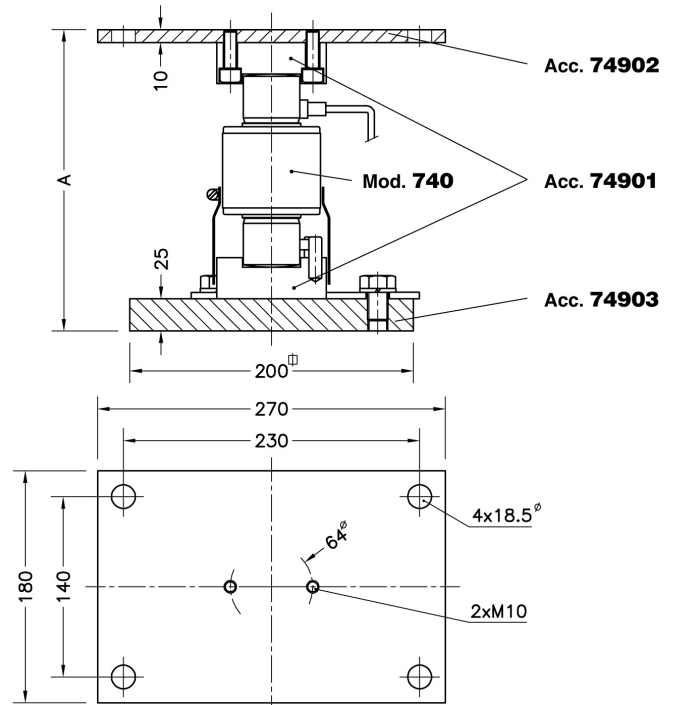

Příslušenství pro Mod 740

Accessories for Mod 740

Acc. 70902 Acc. 74903
 Acc. 74901 Acc. 74904
 Acc. 74902

Acc. 70902, 74901 – 3 : (15 – 60t)

Acc. 74904 : (100 - 300 t)

Příslušenství Accessory	Model Model	A	Příslušenství Accessory	Hmotnost Weight (kg)
74901 + 74 902 + 74 903	740 (15-20-25-30-40 t)	235	74901	3
	740 (60 t)	295	74902	3,9
			74903	9,7

Rozměry v mm. / Dimensions in mm.